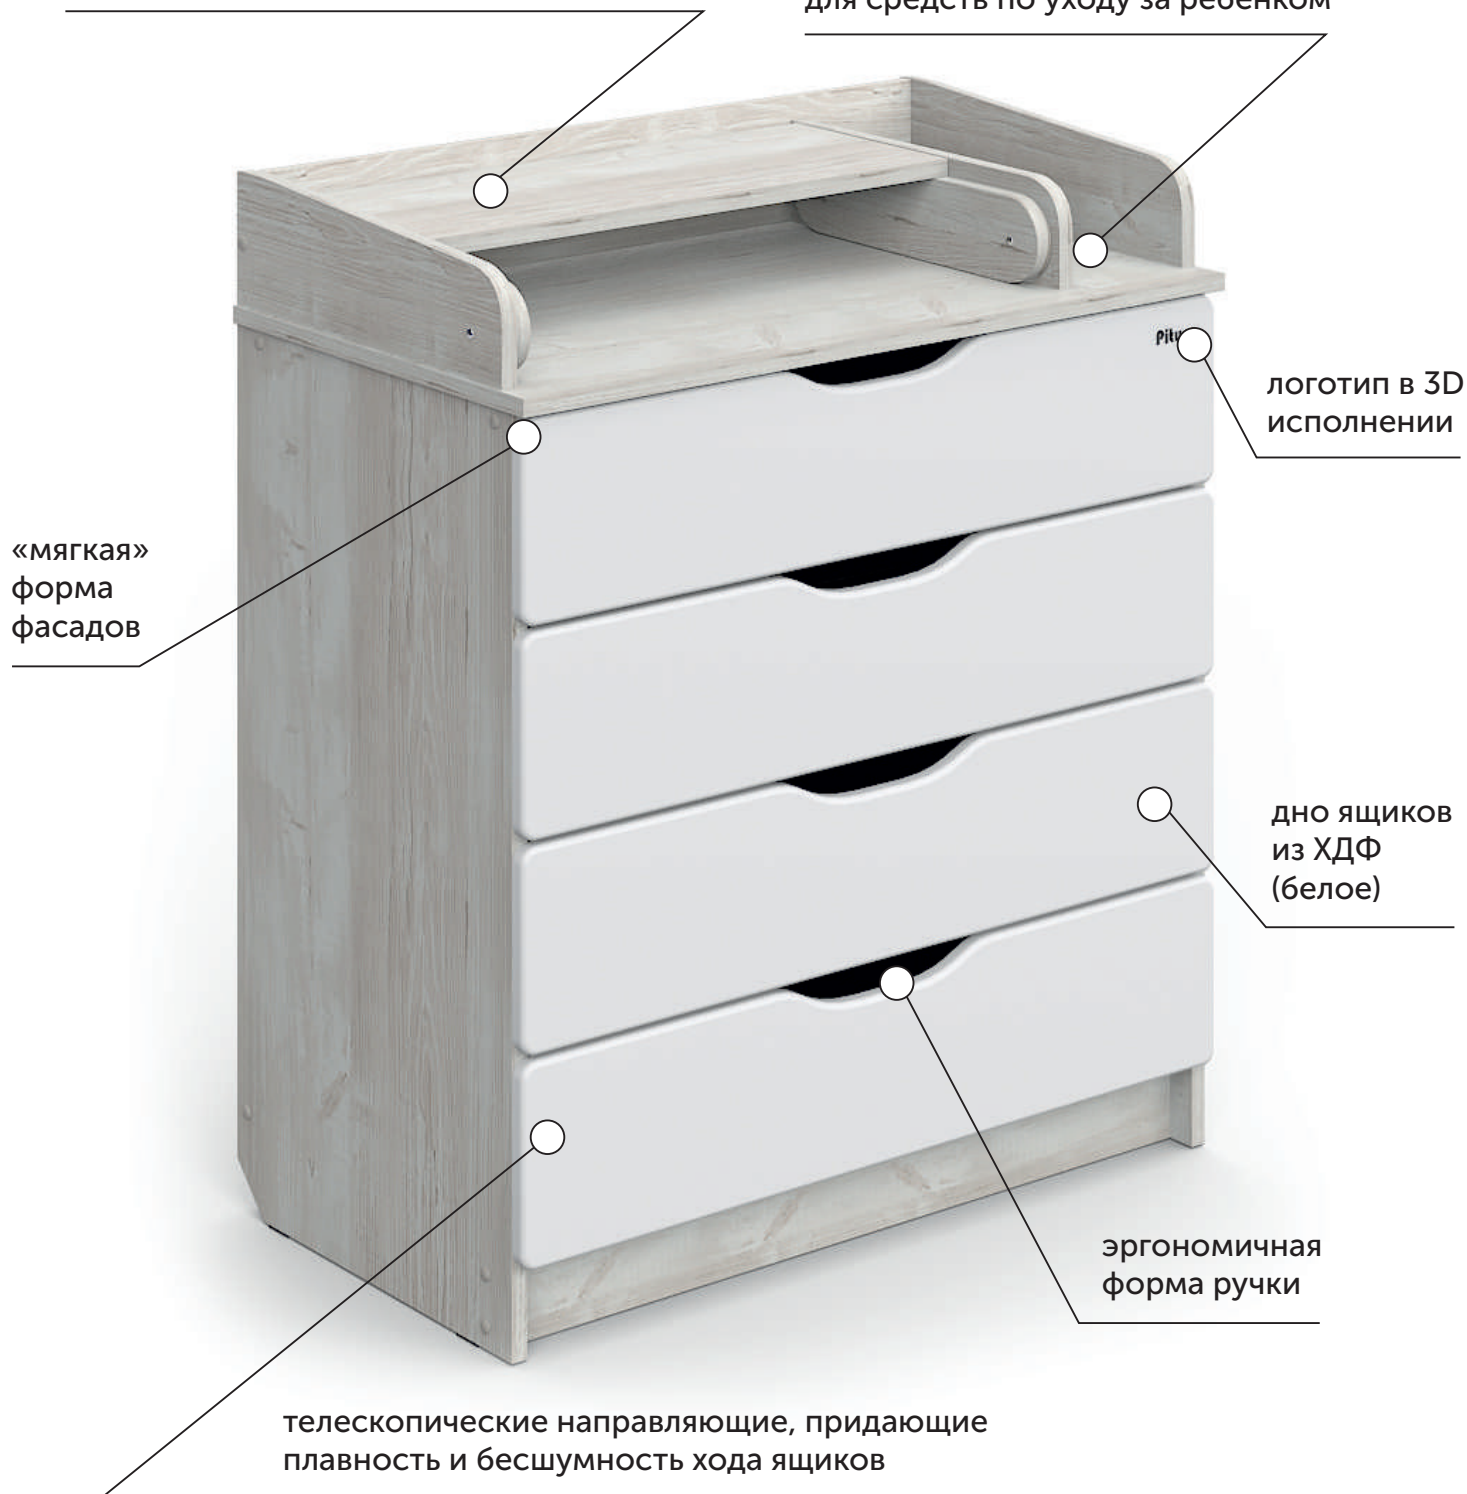

Представляем новую серию пеленальных комодов

**«СИРИУС-2 WOOD PITUSO»**

## ОБЩИЕ ХАРАКТЕРИСТИКИ

особое объёмное тиснение поверхности и современные, натуральные расцветки ЛДСП PREMIUM-класса

удобное отделение для средств по уходу за ребенком

Эргономичный пеленальный комод с отделением для средств по уходу за ребенком. «Мягкая» форма фасадов. Корпус комода выполнен из ЛДСП PREMIUM-класса с особым объёмным тиснением поверхности и современными, натуральными расцветками. Ящики комода оснащены телескопическими направляющими, придающими плавность и бесшумность хода.

### СТРУКТУРА ПОВЕРХНОСТИ ЛДСП

Глубоко брашированная поверхность с матово-глянцевым эффектом расположенных продольно древесных волокон.

Рельеф этой структуры способствует созданию очень естественной поверхности древесных декоров с продольным рисунком, что придает им еще больше глубины и натуральности.